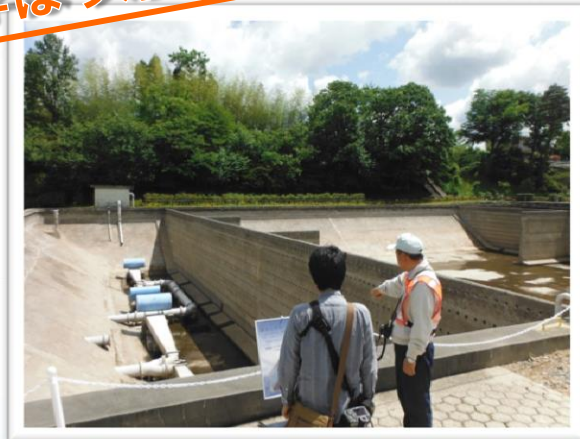

かなざわ 水道フェスタ in 末浄水場

入場
無料

6月3日(日)

9:00 ▶ 16:00

見て！感じて！
学ぼう浄水場！

催し

- 浄水場施設見学
- 水の実験コーナー
- 利き水クイズ
- 金魚すくい
- 応急給水体験
- 先着500名様 お花の苗プレゼント

場所

駐車場(浄水場内)無料

※台数に限りがありますのでご了承ください。

※浄水場内での飲食、ペットを連れての入場はご遠慮ください。