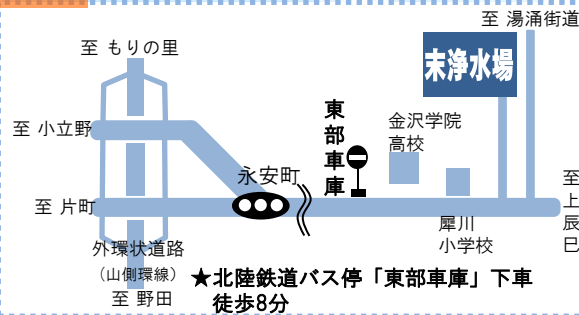

かなざわ 水道フェスタ in 末浄水場

入場
無料

6月3日(日)

9:00 ▶ 16:00

見て！感じて！
学ぼう浄水場！

催し

- 浄水場施設見学
- 水の実験コーナー
- 利き水クイズ
- 金魚すくい
- 応急給水体験
- 先着500名様 お花の苗プレゼント

場所

駐車場(浄水場内)無料

※台数に限りがありますのでご了承ください。

※浄水場内での飲食、ペットを連れての入場はご遠慮ください。