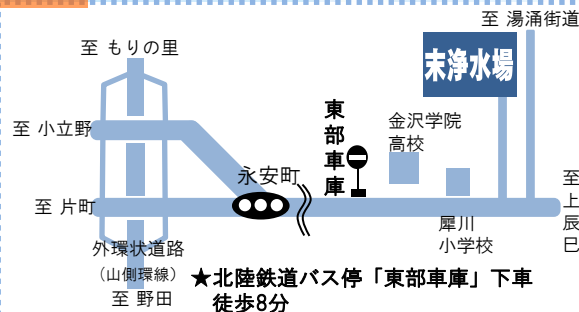

かなざわ 水道フェスタ in 末浄水場

入場
無料

6月3日(日)

9:00 ▶ 16:00

見て！感じて！
学ぼう浄水場！

催し

- 浄水場施設見学
- 水の実験コーナー
- 利き水クイズ
- 金魚すくい
- 応急給水体験
- 先着500名様 お花の苗プレゼント

場所

駐車場(浄水場内)無料

※台数に限りがありますのでご了承ください。

※浄水場内での飲食、ペットを連れての入場はご遠慮ください。