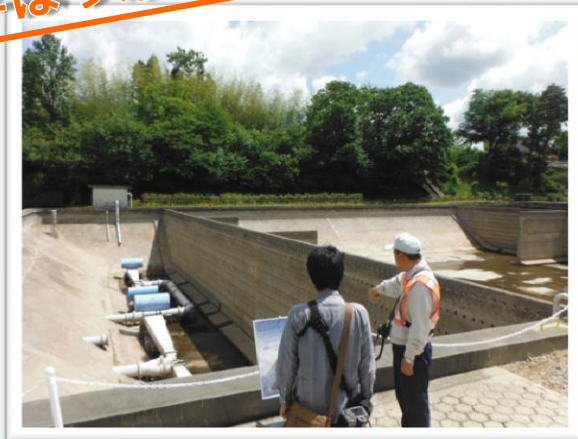

かなざわ 水道フェスタ in 末浄水場

入場
無料

6月3日(日)

9:00 ▶ 16:00

見て！感じて！
学ぼう浄水場！

催し

- 浄水場施設見学
- 水の実験コーナー
- 利き水クイズ
- 金魚すくい
- 応急給水体験
- 先着500名様 お花の苗プレゼント

場所

駐車場(浄水場内)無料

※台数に限りがありますのでご了承ください。

※浄水場内での飲食、ペットを連れての入場はご遠慮ください。