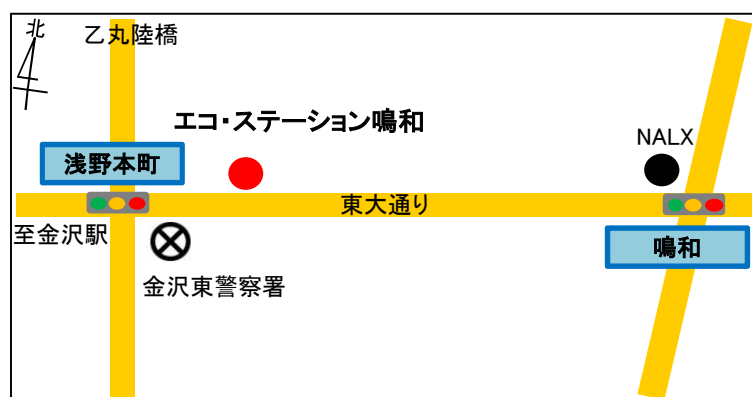

発 企 営 第 33 号
平成 29 年 3 月 21 日
(2017年)

お客さま各位

金 沢 市 企 業 局
営業部 営業開発課長

「エコ・ステーション鳴和」 営業日及び営業時間変更のお知らせ

平素より、エコ・ステーションをご利用いただき誠にありがとうございます。

「エコ・ステーション長田」の営業終了に伴い、「エコ・ステーション鳴和」の営業日及び営業時間を下記のとおりに変更させていただきます。

今後とも何卒ご理解・ご協力お願い申し上げます。

営業時間（平成29年4月1日より）

営業日	営業時間
月～土	7:30～20:30
日・祝	8:30～19:00
1月1日～3日	休業日

所在地

エコ・ステーション鳴和
金沢市神宮寺3丁目1番13号
076-251-9027

問い合わせ先：金沢市企業局 営業部 営業開発課 エネルギー営業係

TEL 076-220-2621